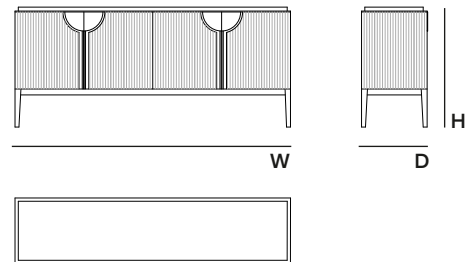

• TECHNICAL | TÉCNICO | TÉCNICO

MYAP210

DIMENSIONS | DIMENSÕES | DIMENSIONES (mm)

W 2100 H 914 D 500
W 82,7" H 36,0" D 19,7"

• PACKAGING | EMBALAGEM | EMBALAJE

VOLUME | VOLUME | VOLUMEN

1,25 m3 | 44,2 ft3 (Packed) | (Embalado)

WEIGHT | PESO | PESO

170 kg | 374,8 lbs (packed in reinforced carton case)
(embalado em caixa de cartão reforçada)
(embalado en caja de cartón reforzada)